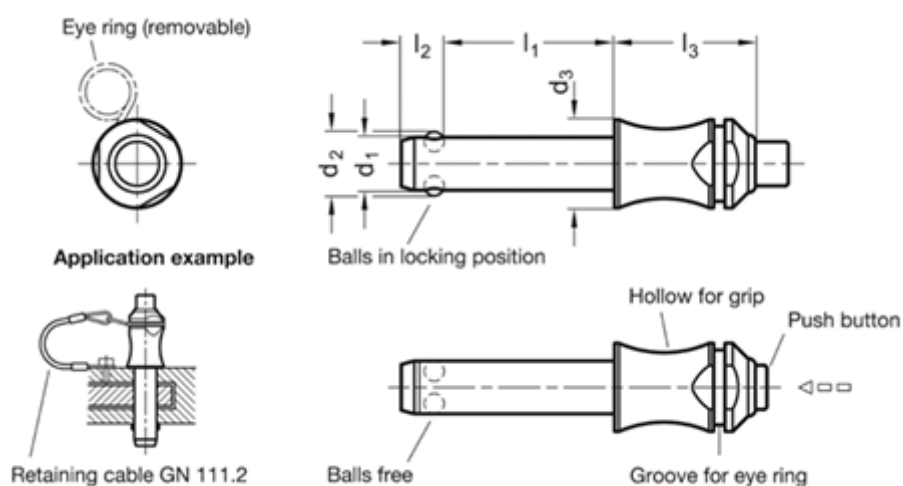

Varenummer: 20113320130
 Beskrivelse: E+G kuglepallås
 GN 113.3-20-130

Mål

d1	-0.04/-0.08	= 20
d2		= 25
d3		= 28
l3		= 39
l1	+0.6	= 130
l2	±1	= 20.5
Load i (N)		= 244
Vægt i (g)		= 497